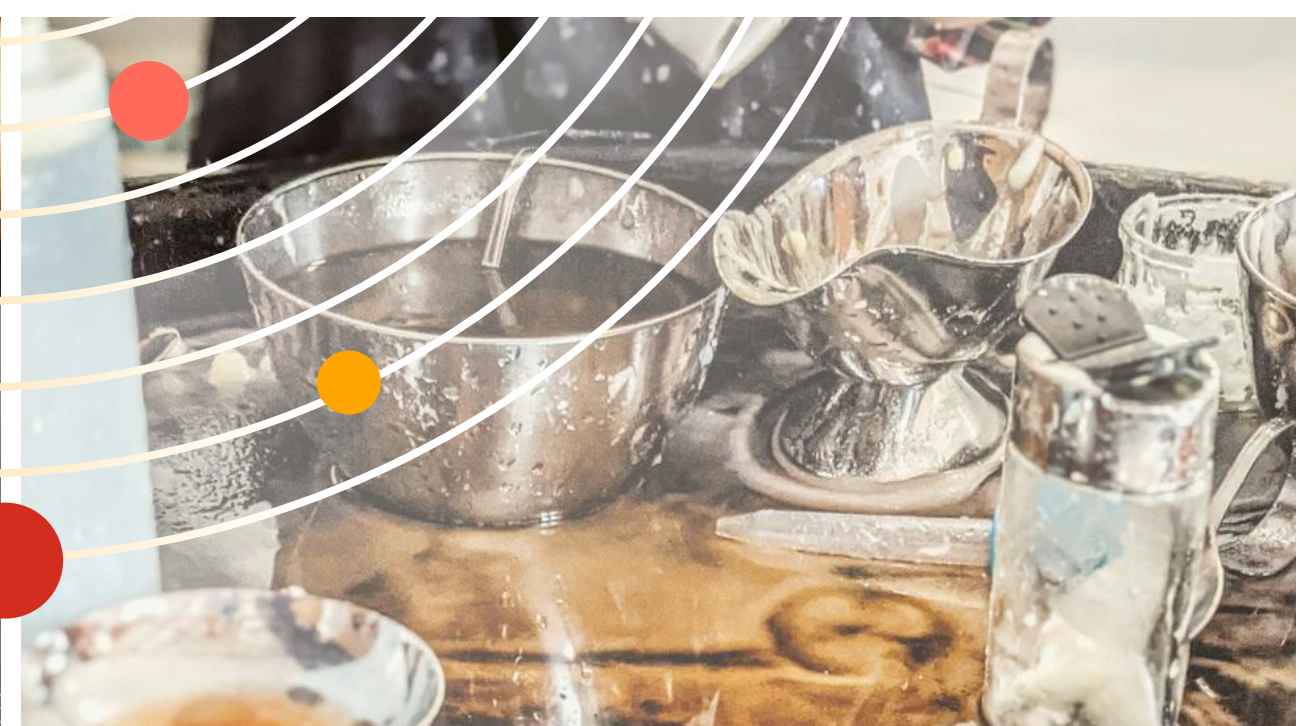

MÉLANGES TRÈS SYMPATHIQUES - ATELIER EBULLARIUM

Contenu

- Les participants découvrent une présentation réalisée à base d'éléments et de matières naturelles.
- Des ustensiles sont mis à leur disposition et suggèrent de possibles mélanges.
- Chacun entreprend sa mixture selon son inspiration.
- Ils observent les premiers résultats de leurs expérimentations. Renouvellent leurs actions pour vérifier les relations de cause à effets. Émettent des hypothèses, déduisent, vont plus loin dans leurs expériences.
- Le cheminement de chercheur est là. Dans le plaisir et fortuitement ils découvrent les propriétés des éléments présents et prennent connaissance de nouveaux phénomènes.
- Chaque génération élabore ses mélanges et partage leur plaisir.

MÉLANGES TRÈS SYMPATHIQUES
ATELIER EBULLARIUM

MÉLANGES TRÈS SYMPATHIQUES
ATELIER EBULLARIUM

MÉLANGES TRÈS SYMPATHIQUES
ATELIER EBULLARIUM

MÉLANGES TRÈS SYMPATHIQUES
ATELIER EBULLARIUM

**Envie de vivre
des mélanges
très
sympathiques ?**